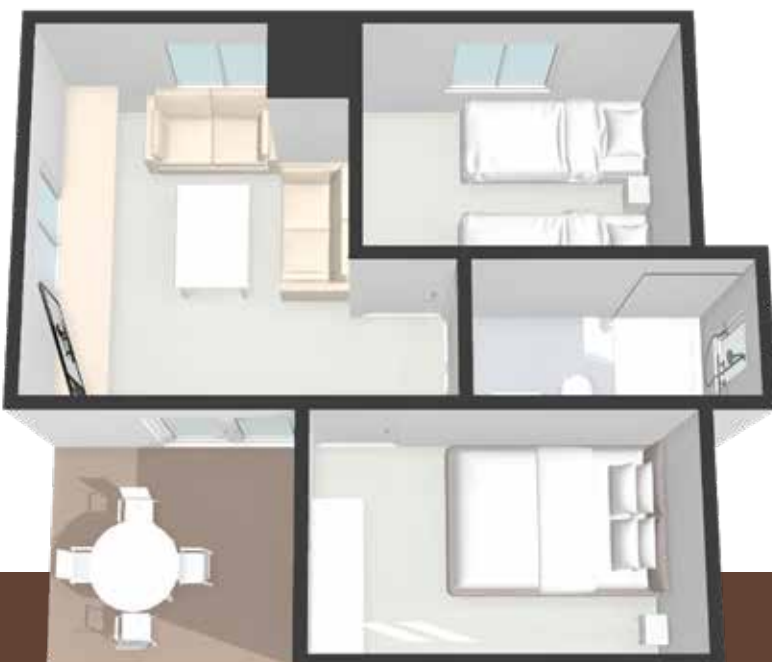

Av. Mas Clariana s/n, 43850 Cambrils.
Tel.: (+34) 977 351 031
Reservas: booking@cambrilspark.com
Info: info@cambrilspark.com