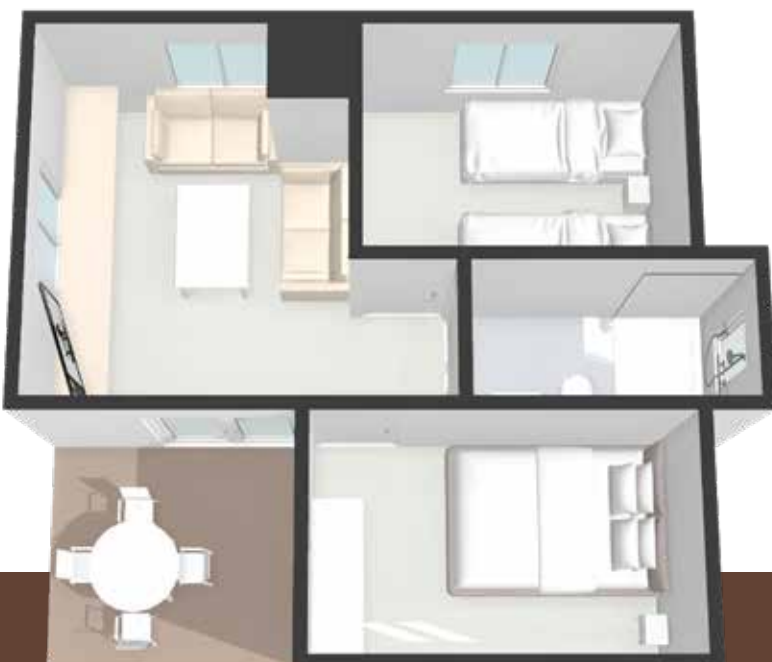

Av. Mas Clariana s/n, 43850 Cambrils.

Tel.: (+34) 977 351 031

Reservas: booking@cambrilspark.com

Info: info@cambrilspark.com