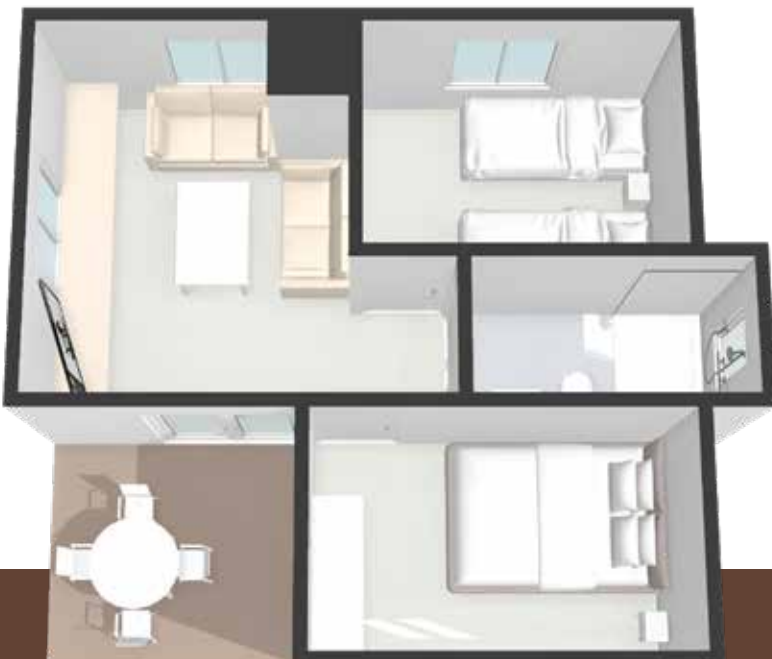

Polinèsia: Aloha

Drinnen: 35 m² Terrasse: 10 m²

Service: Klimaanlage, Wärmepumpe, Telefon für interne Anrufe, WIFI, nicht nummerierter Parkplatz.

Schlafzimmern: Ein Zimmer mit einem Doppelbett (160x190cm) Safe (24 x 35 x 29 cm), ein Zimmer mit zwei Einzelbetten (90x190cm), Kleiderschrank, Kleiderbügel, Bettwäsche (Umtausch jede 6 Tage), Decken.

Küche: Ceranfeld, Kühl- und Gefrierschrank, Mikrowelle, Wasserkocher, Toaster, Kaffeemaschine, Kochtopf-Set, Geschirr, Gläser, Besteck, Mopp, Besen, Mopp und Eimer, Müll (Recycling).

Wohnzimmer: 2 sofa (80x190cm und 80x140cm), TV + Chromecast, Esstisch, Hocker, Tischdecke, Ausgang auf Terrasse.

Bad: Dusche, Handtücher (Umtausch alle 3 Nächte), Haartrockner, Tücher für den Schwimmbad, WC. Bügeleisen und Bügelbrett: An der Wäscherei erhältlich.

Terrasse: Tisch und Stühle, 2 Liegestühle, Veranda, Rasen, Wäscheleine.